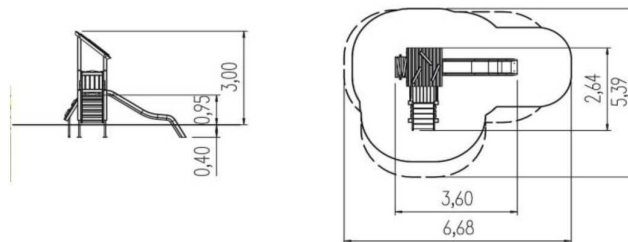

Immagine esemplificativa:

G BOB DA ERBA MINI

quantità: 6 elementi
dimensioni indicative: L. 113 cm – L. 63 cm – H. 27 cm

H BOB DA ERBA MAXI

quantità: 4 elementi
dimensioni indicative: L. 135 cm – L. 66 cm – H. 27 cm

Immagine esemplificativa lettere G e H:

I ALTALENA IN LEGNO

quantità:	2 elementi
dimensioni indicative:	L. 400 cm – L. 300 cm – H. 271 cm
spazio minimo:	400 cm x 785 cm
HIC:	139 cm
Area di protezione caduta netta	24 mq

Schema:

J CASETTA IN LEGNO

quantità:	1 elemento
dimensioni indicative:	L. 200 cm – L. 160 cm – H. 223 cm
spazio minimo:	456 cm x 486 cm
HIC:	60 cm
Area di protezione caduta netta	23 mq

Schema:

K CASTELLO IN LEGNO CON SCIVOLO

quantità:	1 elemento
dimensioni indicative:	L. 360 cm – L. 264 cm – H. 300 cm
spazio minimo:	668 cm x 539 cm
HIC:	95 cm
Area di protezione caduta netta	24 mq

Schema:

L SCIVOLO DA COLLINA IN VETRORESINA RETTILINEO