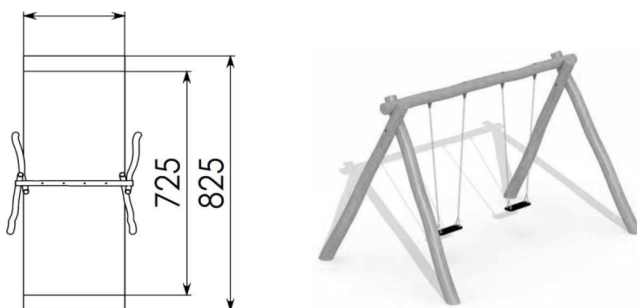

Immagine esemplificativa:

E SLITTA MINIBOB

quantità: 25 elementi
dimensioni indicative: L. 54 cm – L. 33 cm – H. 41 cm

Immagine esemplificativa:

F SNOW BIKE – MOD MINI

quantità: 6 elementi
dimensioni indicative: H. 30 cm

Immagine esemplificativa:

G BOB DA ERBA MINI

quantità: 6 elementi
dimensioni indicative: L. 113 cm – L. 63 cm – H. 27 cm

H BOB DA ERBA MAXI

quantità: 4 elementi
dimensioni indicative: L. 135 cm – L. 66 cm – H. 27 cm

Immagine esemplificativa lettere G e H:

I ALTALENA IN LEGNO

quantità:	2 elementi
dimensioni indicative:	L. 400 cm – L. 300 cm – H. 271 cm
spazio minimo:	400 cm x 785 cm
HIC:	139 cm
Area di protezione caduta netta	24 mq

Schema:

J CASETTA IN LEGNO

quantità:	1 elemento
dimensioni indicative:	L. 200 cm – L. 160 cm – H. 223 cm
spazio minimo:	456 cm x 486 cm
HIC:	60 cm
Area di protezione caduta netta	23 mq

Schema:

K CASTELLO IN LEGNO CON SCIVOLO