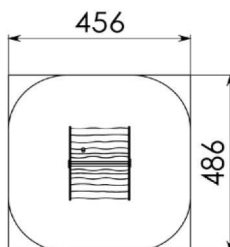

Immagine esemplificativa:

G BOB DA ERBA MINI

quantità: 6 elementi
dimensioni indicative: L. 113 cm – L. 63 cm – H. 27 cm

H BOB DA ERBA MAXI

quantità: 4 elementi
dimensioni indicative: L. 135 cm – L. 66 cm – H. 27 cm

Immagine esemplificativa lettere G e H:

I ALTALENA IN LEGNO

quantità:	2 elementi
dimensioni indicative:	L. 400 cm – L. 300 cm – H. 271 cm
spazio minimo:	400 cm x 785 cm
HIC:	139 cm
Area di protezione caduta netta	24 mq

Schema:

J CASETTA IN LEGNO

quantità:	1 elemento
dimensioni indicative:	L. 200 cm – L. 160 cm – H. 223 cm
spazio minimo:	456 cm x 486 cm
HIC:	60 cm
Area di protezione caduta netta	23 mq

Schema:

K CASTELLO IN LEGNO CON SCIVOLO

quantità:	1 elemento
dimensioni indicative:	L. 360 cm – L. 264 cm – H. 300 cm
spazio minimo:	668 cm x 539 cm
HIC:	95 cm
Area di protezione caduta netta	24 mq

Schema:

L SCIVOLO DA COLLINA IN VETRORESINA RETTILINEO